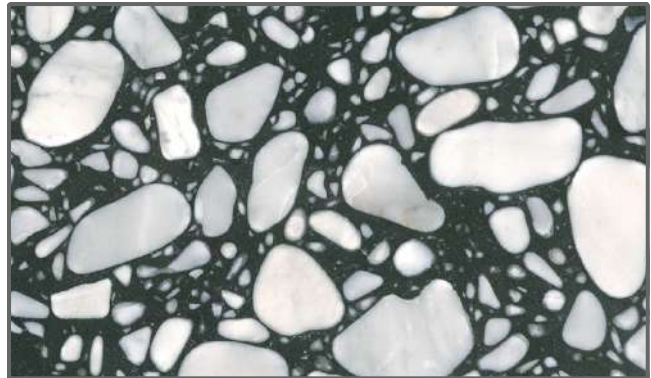

Palladio Nero (T1)