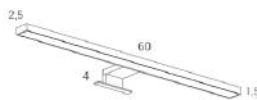

DESCRIZIONE DESCRIPTION	CODICE CODE	PREZZO PRICE
LAMPADA LED IP44-9.6W-230V COLORE LUCE 4000K LUNGHEZZA 60 cm DRIVER INTERNO CORPO IN ABS NERO	LGMP3002	€ 161,00
LED LAMP IP44-9.6W-230V LIGHT COLOR 4000K LENGHT 60 cm INTERNAL DRIVER BLACK ABS BODY		

NAVIGLI 60