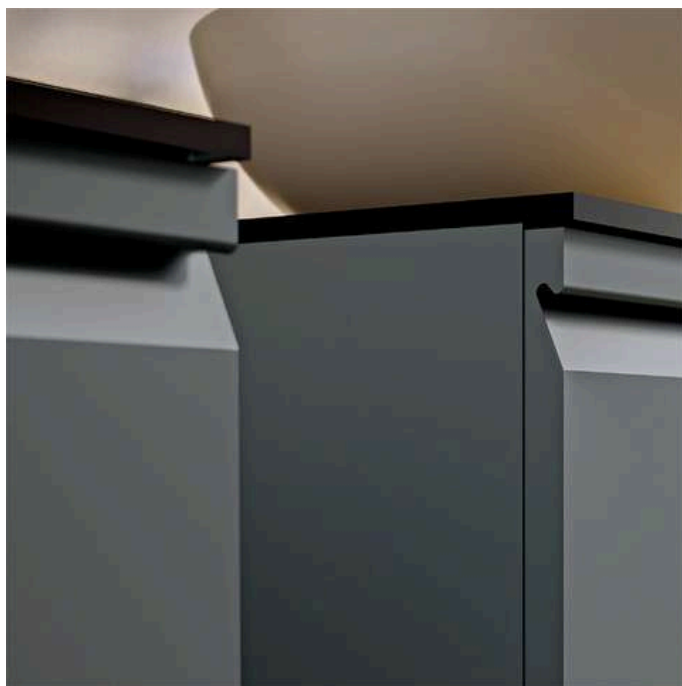

ANTA BOLOGNA DOOR BOLOGNA

Con l'unione dell'anta a gola e di quella a 45°, si ottiene la perfezione dell'anta Bologna, che unisce estetica, praticità ed ergonomia in un'unica soluzione. Questa anta si distingue per il suo design innovativo e la capacità di adattarsi perfettamente alle esigenze della vita moderna.

The combination of the grooved door and the 45° door creates the perfect Bologna door, combining aesthetics, practicality, and ergonomics in a single solution. This door stands out for its innovative design and its ability to adapt perfectly to the needs of modern living.