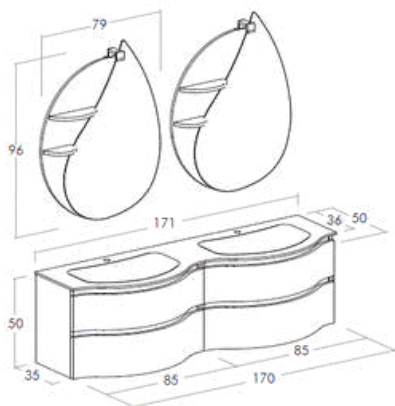

Prezzo composizione pag. 170

CODICE/CODE	DESCRIZIONE/DESCRIPTION
LGPLV91	2x Base portlavabo 2 cassetti laccato opaco H50 x L85 cm 2x Matt lacquered 2-drawer washbasin base unit H50 x W85 cm
LGS1064	2x Specchio sagomato Verrucchio laccato opaco 2x Verrucchio shaped mirror in matt lacquer
LGMP3010	Lampada City led chomo City led chrome lamp
TOP	Top in vetro lucido con doppia vasca integrata Shiny glass top with double integrated basin