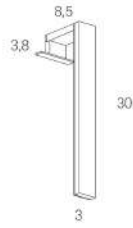

LIFE

DESCRIZIONE DESCRIPTION	CODICE CODE	PREZZO PRICE
LAMPADA LED CLII-IP44-5W-230V COLORE LUCE 4000K MISURE 3X30 cm DRIVER INTERNO - DIFFUSORE IN PMMA CORPO IN METALLO CROMATO	LGMP3011	€ 196,00
LED LAMP CLII-IP44-5W-230V LIGHT COLOR 4000K DIMENSIONS 3X30 cm INTERNAL DRIVER-DIFFUSION IN PMMA CHROMED METAL BODY		

GALLERY