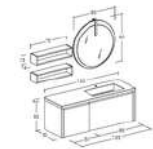

composizione pag.15
€ 5.155,00