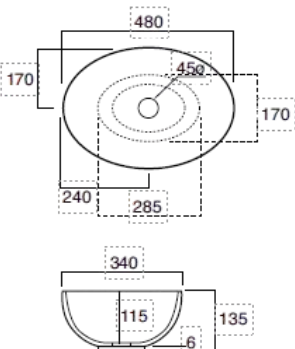

MINI BOAT

MISURE (CM) MEASURE (CM)	CODICE CODE	BIANCO LUCIDO WHITE GLOSSY	BIANCO OPACO WHITE MATT	ANTRACITE OPACO MATT ANTHRACITE
48X34X13,5	TELA5003	€ 466,00	€ 626,00	€ 691,00