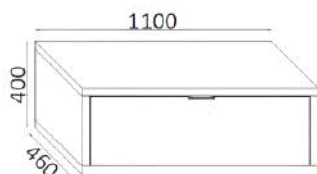

Base 1 cassetto
Base 1 drawer t

PROF. 40 CM

LARGHEZZA (CM) WIDHT (CM)	CODICE CODE	CEMENTO/ CEMENTO	CEMENTO/ ROVERE	ROVERE/ CEMENTO	ROVERE/ ROVERE
110	TEMO608	€ 694,00	€ 694,00	€ 694,00	€ 694,00

- specificare in fase d'ordine il materiale della scocca e del cassetto

COLONNE E PENSILI
COLUMNS AND WALL UNITS

Colonna 1 anta h.162 cm
1-door column h.162 cm

PROF. 25 CM

LARGHEZZA (CM) WIDHT (CM)	CODICE CODE	CEMENTO/ CEMENTO	ROVERE/ ROVERE
34	TEMO620	€ 466,00	€ 466,00

- specificare in fase d'ordine il materiale della scocca