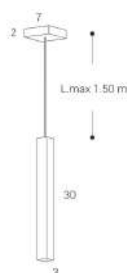

DESCRIZIONE DESCRIPTION	CODICE CODE	PREZZO PRICE
LAMPADA LED G9-3W-220V COLORE LUCE 3000K MISURE MAX 150 cm CORPO IN METALLO NERO	LGMP3023	€ 358,00
LED LAMP G9-3W-220V LIGHT COLOR 3000K DIMENSIONS MAX 150 cm BLACK METAL BODY		

METRO