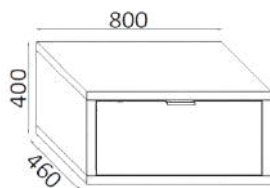

Base 1 cassetto Base 1 drawer

PROF. 40 CM

LARGHEZZA (CM) WIDHT (CM)	CODICE CODE	CEMENTO/ CEMENTO	CEMENTO/ ROVERE	ROVERE/ CEMENTO	ROVERE/ ROVERE
80	TEMO604	€ 590,00	€ 590,00	€ 590,00	€ 590,00

- specificare in fase d'ordine il materiale della scocca e del cassetto