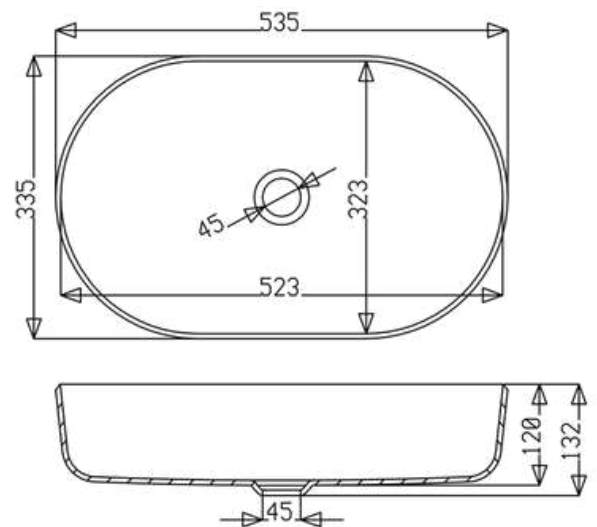

UNDER OVALE - COD.SMACR2