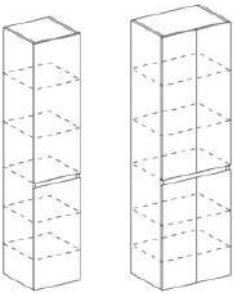

Colonna 2/4 ante h. 167 cm Column 2/4 doors h. 167 cm

2 ANTE- PROF.36
2 DOORS- DEPTH 36

LARGHEZZA (CM) WIDHT (CM)	CODICE CODE	LEGNO MELAMINICO MELAMINIC WOOD	LACCATO OPACO MATTE COLOUR	LACCATO LUCIDO GLOSS COLOUR
25	LGCO204	€ 622,00	€ 777,00	€ 879,00
35	LGCO205	€ 680,00	€ 846,00	€ 958,00
4 ANTE- PROF.36 4 DOORS- DEPTH 36	50	LGCO206	€ 860,00	€ 1.055,00
	70	LGCO207	€ 1.047,00	€ 1.412,00