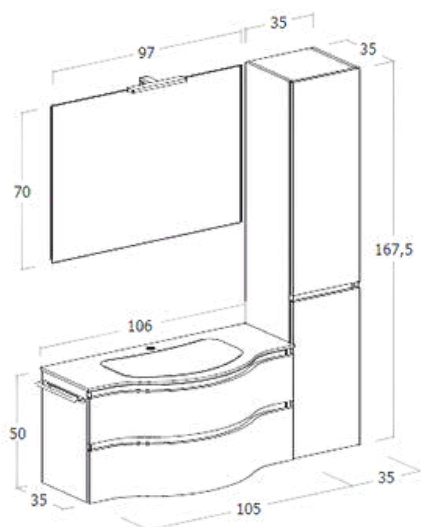

Prezzo composizione pag. 170

CODICE/CODE	DESCRIZIONE/DESCRIPTION
LGPLV92	Base portalavabo 2 cassetti legno H50 x L105 cm 2-drawer wooden washbasin base H50 x W105 cm
LGS1021	Specchio Filo Lucido H70 x L97 cm Filo Lucido Mirror H70 x L97 cm
LGMP3000	Lampada Scala chromo L30 Scala chrome lamp L30
LGLO180	Colonna sospesa legno H167.5 x L35 cm Wooden suspended column H167.5 x L35 cm
TOP	Top in vetro lucido con vasca integrata Shiny glass top with integrated basin