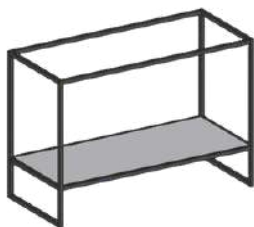

Struttura in scatolare metallico nero opaco 2x2 con ripiano

Structure in matt black 2x2 metal box with shelf