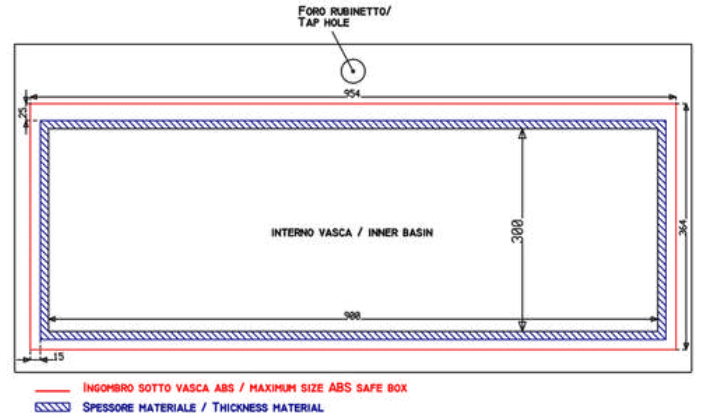

RETRO XL - COD.SMREL90

Lavabo integrato SCIVOLO con scarico continuo sul retro realizzato con lo stesso materiale del top.
Misure interne del lavabo 90x30 cm.
Senza foro troppopieno.

Integrated SLIDE washbasin with continuous drain on the back, made with the same material as the top.
Internal washbasin's size 90x30 cm.
Without overflow hole.

SIDE DX/SX - COD.SMLAT50