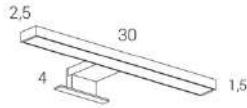

DESCRIZIONE DESCRIPTION	CODICE CODE	PREZZO PRICE
LAMPADA LED IP44-4.9W-230V COLORE LUCE 4000K LUNGHEZZA 30 cm DRIVER INTERNO CORPO IN ABS NERO	LGMP3001	€ 99,00
LED LAMP IP44-4.9W-230V LIGHT COLOR 4000K LENGHT 30 cm INTERNAL DRIVER BLACK ABS BODY		

BRERA 100