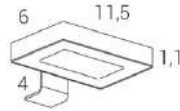

DESCRIZIONE DESCRIPTION	CODICE CODE	PREZZO PRICE
LAMPADA LED IP44-3.5W-230V COLORE LUCE 6000K LUNGHEZZA 11,5 cm DRIVER INTERNO CORPO IN METALLO CROMATO	LGMP3007	€ 145,00
LED LAMP IP44-3.5W-230V LIGHT COLOR 6000K LENGHT 11,5 cm INTERNAL DRIVER CHROMED METAL BODY		

FORUM