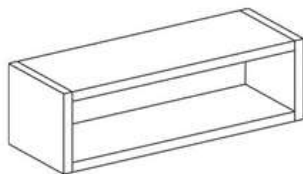

MENSOLE A GIORNO PROF. 16 CM
OPEN SHELVES DEPTH 16 CM

Mensole a giorno 1 vano h. 15 cm
Open shelves 1 compartment 15 cm

PROF. 16 CM

LARGHEZZA (CM) WIDHT (CM)	CODICE CODE	LEGNO MELAMINICO MELAMINIC WOOD	LACCATO OPACO MATTE COLOUR	LACCATO LUCIDO GLOSS COLOUR
25	LGME300	€ 147,00	€ 206,00	€ 227,00
35	LGME301	€ 155,00	€ 217,00	€ 239,00
50	LGME302	€ 166,00	€ 233,00	€ 260,00
70	LGME303	€ 182,00	€ 254,00	€ 289,00
85	LGME304	€ 193,00	€ 270,00	€ 308,00
100	LGME305	€ 204,00	€ 286,00	€ 329,00