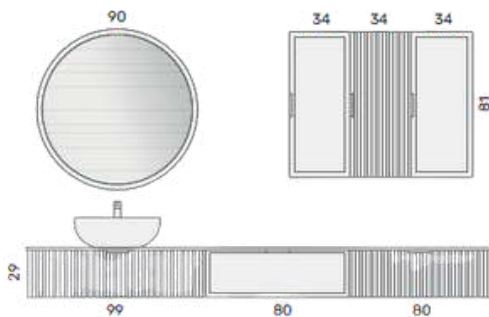

Prezzo composizione pag. 170

CODICE/CODE	DESCRIZIONE/DESCRIPTION
TES2012	Specchio retroilluminato Hole Ø 90 Backlit mirror Hole Ø 90
TEPL606	Base portlavabo 1 cassetto Stick colorata H 27 x L 100 cm Stick coloured 1-drawer washbasin base unit H 27 x W 100 cm
TEBC631	Base laterale 1 cassetto Frame colorata H 27 x L 80 cm 1-drawer side base Frame colored H 27 x W 80 cm
TEBC637	Base laterale 1 cassetto Frame colorata H 27 x L 80 cm 1-drawer side base Frame colored H 27 x W 80 cm
TEPE660	2x Pensile 1 anta Frame colorata H 81 x L 34 cm 2x 1-door Frame wall unit, colored, H 81 x W 34 cm
TEPE661	Pensile 1 anta Stick colorata H 81 x L 34 cm Stick coloured 1-door wall unit H 81 x W 34 cm
TELA5007	Lavabo in ceramica Mary bianco opaco L59 x P36.5 cm Mary ceramic washbasin, matt white, W59 x D36.5 cm
TOP	Top in quarzo (Q1) Sp 2 cm White quartz (Q1) top with th. 2