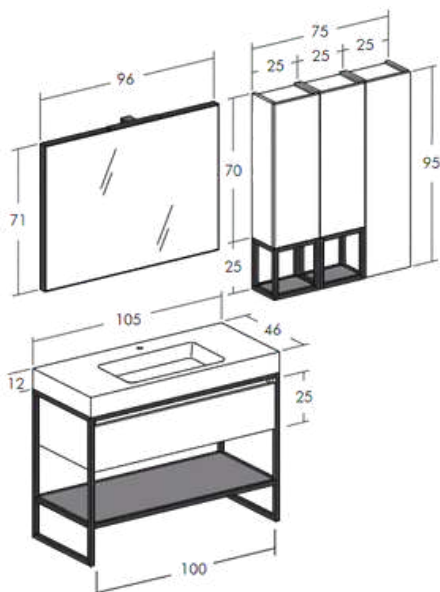

Prezzo composizione pag. 170

CODICE/CODE	DESCRIZIONE/DESCRIPTION
LGS1024	Specchio FILO LUCIDO H 70 x L 124 cm Mirror FILO LUCIDO H.70 x L.124 cm
LGMP3005	Lampada led NAVIGLI 100 chromo L 100cm NAVIGLI 100 L 100cm LED chromo lamp
LGNAS48	Pensile 1 anta laccato opaco H.70 x L.35 1-door wall unit in matt lacquer H.70 x W.35
LGNAP33	Pensile a giorno con struttura in metallo/laccato H. 25 x L.35 Open wall unit with metal/wood structure H. 25 x L.35
LGNAS50	Pensile 1 anta colorato H.95 x L.35 1-door colored wall unit H.95 x W.35
LGNA015	Struttura sottolavabo con ripiano opaco e portasciugamano H.83 x L.124 Under-sink unit with opaque shelf and towel holder H.83 x W.124
LGBAN77	Base 2 cassetti laccato opaco H.50 x L.50 2-drawer base in matt lacquer H.50 x W.50
TOP	Top in gres (C6 / C7)scatolato con vasca a scarico libero Stoneware top (C6 / C7) with free-drain basin