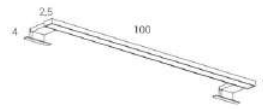

NAVIGLI 100

DESCRIZIONE DESCRIPTION	CODICE CODE	PREZZO PRICE
LAMPADA LED IP44-9.6W-230V COLORE LUCE 6000K LUNGHEZZA 100 cm DRIVER INTERNO CORPO IN METALLO CROMATO O NERO	LGMP3005 chromo	€ 271,00
LED LAMP IP44-9.6W-230V LIGHT COLOR 6000K LENGHT 100 cm INTERNAL DRIVER CHROMED OR BLACK METAL BODY	LGMP3006 black	€ 271,00

MEAZZA