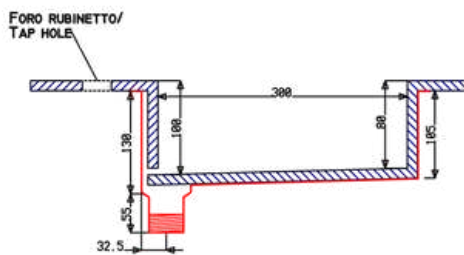

RETRO L - COD.SMREL60

Lavabo integrato SCIVOLO con scarico continuo sul retro realizzato con lo stesso materiale del top.
Misure interne del lavabo 60x30 cm.
Senza foro troppopieno.

Integrated SLIDE washbasin with continuous drain on the back, made with the same material as the top.
Internal washbasin's size 60x30 cm.
Without overflow hole.