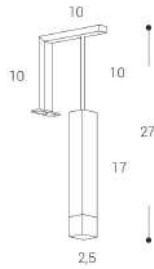

DESCRIZIONE DESCRIPTION	CODICE CODE	PREZZO PRICE
LAMPADA LED G9-3W-230V COLORE LUCE 3000K DIMENSIONE 10X27 cm CORPO IN METALLO CROMATO O NERO	LGMP3016 chromo	€ 358,00
LED LAMP G9-3W-220V LIGHT COLOR 3000K DIMENSIONS 10X27 cm CHROMED OR BLACK METAL BODY	LGMP3017 black	€ 358,00

BOVISA