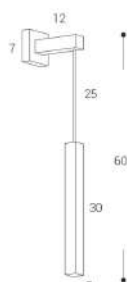

SPIGA WALL

DESCRIZIONE DESCRIPTION	CODICE CODE	PREZZO PRICE
LAMPADA LED G9-3W-220V COLORE LUCE 3000K MISURE 12X60 cm CORPO IN METALLO NERO	LGMP3022	€ 358,00
LED LAMP G9-3W-220V LIGHT COLOR 3000K DIMENSIONS 12X60 cm BLACK METAL BODY		

SPIGA CEILING