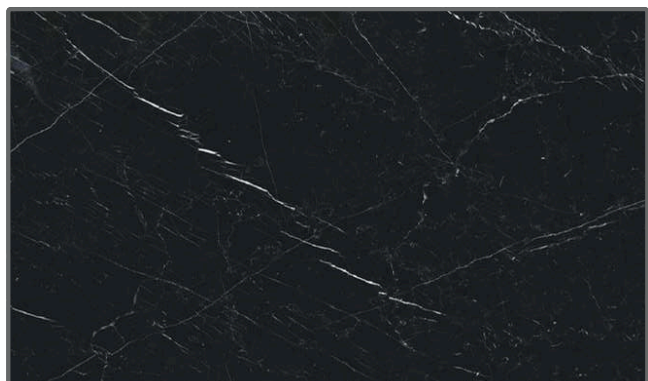

Nero Marquinia (C2)