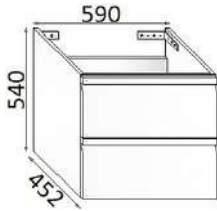

PROF. 45 CM

LARGHEZZA (CM) WIDHT (CM)	CODICE CODE	BIANCO OPACO WHITE MATT	LEGNO WOOD	COLORE COLOUR
60	TEUP700	€ 632,00	€ 632,00	€ 820,00

- specificare in fare d'ordine materiale della scocca e del cassetto