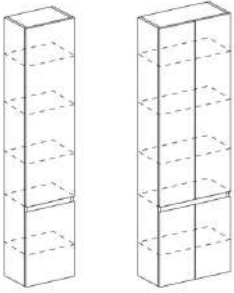

COLONNE SOPPESE SUSPENDED COLUMNS

Colonna 2/4 ante h. 167 cm Column 2/4 doors h. 167 cm

2 ANTE- PROF.21
2 DOORS- DEPTH 21

LARGHEZZA (CM) WIDHT (CM)	CODICE CODE	LEGNO MELAMINICO MELAMINIC WOOD	LACCATO OPACO MATTE COLOUR	LACCATO LUCIDO GLOSS COLOUR
25	LGCO200	€ 568,00	€ 666,00	€ 750,00
35	LGCO201	€ 594,00	€ 725,00	€ 803,00
4 ANTE- PROF.21 4 DOORS-DEPTH 21	50	LGCO202	€ 764,00	€ 922,00
	70	LGCO203	€ 905,00	€ 1.216,00