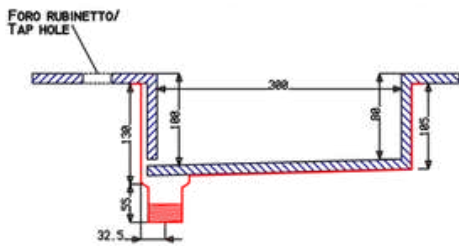

RETRO XL - COD.SMREL90

Lavabo integrato SCIVOLO con scarico continuo sul retro realizzato con lo stesso materiale del top.
Misure interne del lavabo 90x30 cm.
Senza foro troppopieno.

Integrated SLIDE washbasin with continuous drain on the back, made with the same material as the top.
Internal washbasin's size 90x30 cm.
Without overflow hole.

SIDE DX/SX - COD.SMLAT50