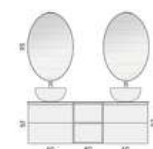

composizione pag.38
€ 6.111,80