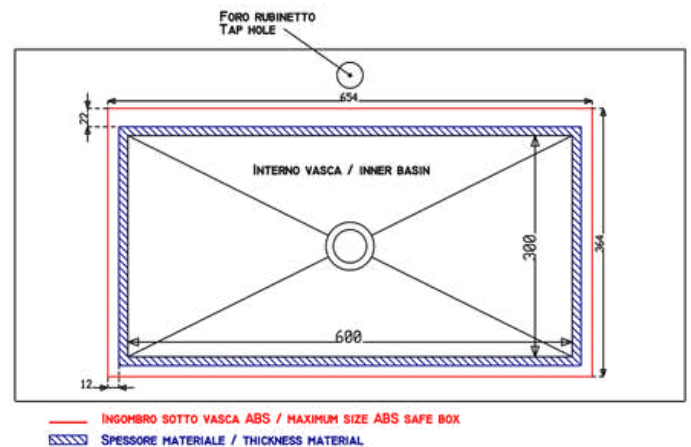

DIAMANTE L - COD.SMDIL60