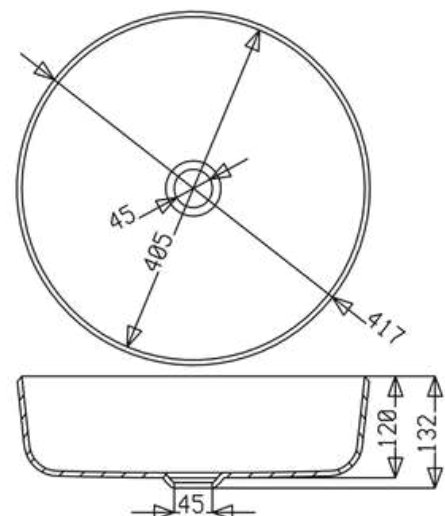

UNDER TONDO - COD.SMACR3