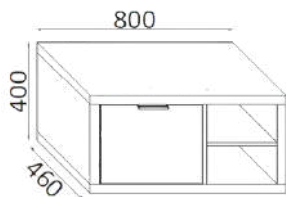

Base 1 cassetto sx + vano a giorno Base 1 drawer sx + open compartment

PROF. 40 CM

LARGHEZZA (CM) WIDHT (CM)	CODICE CODE	CEMENTO/ CEMENTO	CEMENTO/ ROVERE	ROVERE/ CEMENTO	ROVERE/ ROVERE
80	TEMO603	€ 640,00	€ 640,00	€ 640,00	€ 640,00

- specificare in fase d'ordine il materiale della scocca e del cassetto