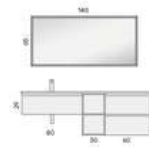

composizione pag.41
€ 4.363,60