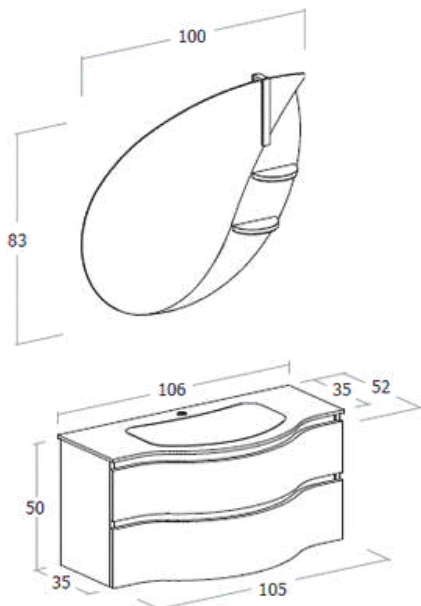

Prezzo composizione pag. 170

CODICE/CODE	DESCRIZIONE/DESCRIPTION
LGPLV92	Base portlavabo 2 cassetti laccato opaco H50 x L 105 cm 2-drawer washbasin base in matt lacquer H50 x W105 cm
LGS1065	Specchio sagomato Donatello laccato opaco Donatello shaped mirror in matt lacquer
LGMP3011	Lampada led Life chromo Life chrome led lamp
TOP	Top in vetro lucido con vasca integrata Shiny glass top with integrated basin