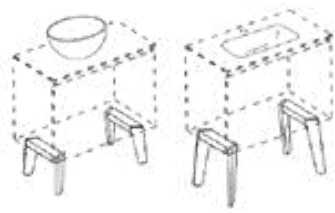

PIEDINI SOSTEGNO PER BASI LAVABO E COMPLEMENTI-Profondità 36/50 cm
SUPPORT FEET FOR WASHBASIN UNITS AND FURNISHING ACCESSORIES-Depth 36/50 cm

PROF.36 CM

ALTEZZA (CM) HEIGHT (CM)	CODICE CODE	LEGNO MELAMINICO MELAMINIC WOOD	LACCATO OPACO MATTE COLOUR	LACCATO LUCIDO GLOSS COLOUR
23	LGPB550	€ 109,00	€ 148,00	€ 163,00
34	LGPB551	€ 137,00	€ 187,00	€ 206,00

N.B. i prezzi fanno riferimento ad ogni singolo piedino
N.B. prices refer to a single foot