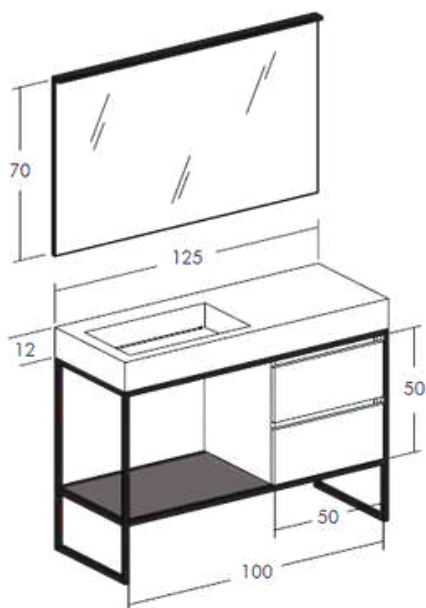

Prezzo composizione pag. 170

CODICE/CODE	DESCRIZIONE/DESCRIPTION
LGS1024	Specchio FILO LUCIDO H 70 x L 124 cm Mirror FILO LUCIDO H.70 x L.124 cm
LGMP3005	Lampada led NAVIGLI 100 chromo L 100cm NAVIGLI 100 L 100cm LED chromo lamp
LGNAS48	Pensile 1 anta laccato opaco H.70 x L.35 1-door wall unit in matt lacquer H.70 x W.35
LGNAP33	Pensile a giorno con struttura in metallo/laccato H. 25 x L.35 Open wall unit with metal/wood structure H. 25 x L.35
LGNAS50	Pensile 1 anta colorato H.95 x L.35 1-door colored wall unit H.95 x W.35
LGNA015	Struttura sottolavabo con ripiano opaco e portasciugamano H.83 x L.124 Under-sink unit with opaque shelf and towel holder H.83 x W.124
LGBAN77	Base 2 cassetti laccato opaco H.50 x L.50 2-drawer base in matt lacquer H.50 x W.50
TOP	Top in gres (C6 / C7)scatolato con vasca a scarico libero Stoneware top (C6 / C7) with free-drain basin