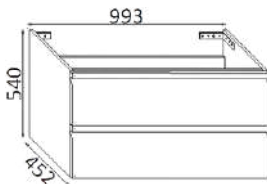

Base 2 cassetti
Base 2 drawers