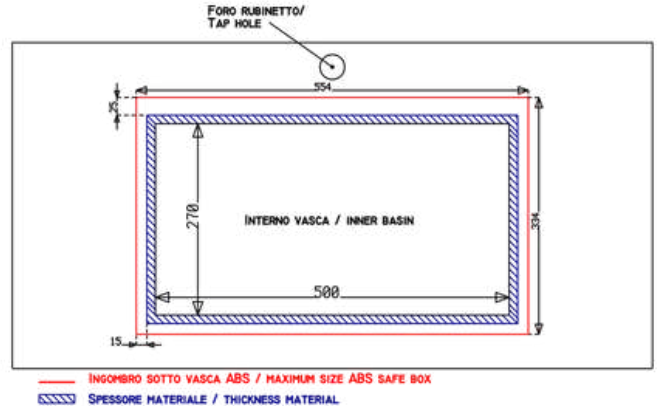

**LAVABI INTEGRATI SCIVOLO
INTEGRATED SLIDE WASHBASIN**

RETRO M - COD.SMREL50

Lavabo integrato SCIVOLO con scarico continuo sul retro realizzato con lo stesso materiale del top.
Misure interne del lavabo 50x27 cm.
Senza foro troppopieno.

Integrated SLIDE washbasin with continuous drain on the back, made with the same material as the top.
Internal washbasin's size 50x27 cm.
Without overflow hole.