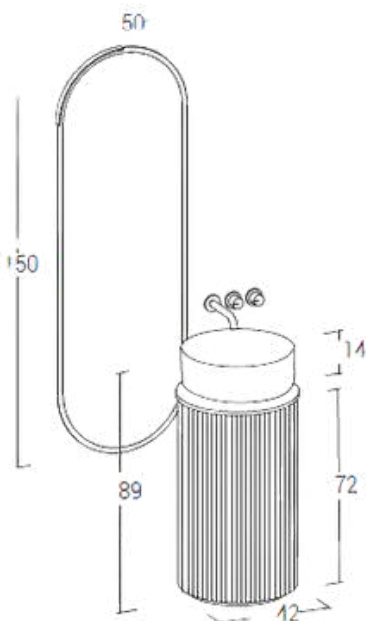

Prezzo composizione pag. 170

CODICE/CODE	DESCRIZIONE/DESCRIPTION
LGS1053	Specchio retroilluminato Master Light H 150 x L 50 cm Master Light backlit mirror H 150 x W 50 cm
LGFI701	Base wallstanding Cilindro legno 1 anta Ø 42 Wallstanding base Wooden cylinder 1 door Ø 42
TELA5005	Lavabo Small38 in ceramica Small38 antracite opaco Small38 ceramic washbasin Small38 matt anthracite
TOP	Top in gres (C1 / C2) Sp 12 cm Gres top (C1 / C2) Th 12 cm