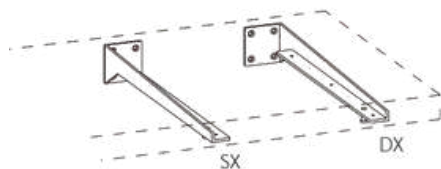

**STAFFE PER TOP
BRACKET FOR TOP**

Staffa a scomparsa per top
Hidden bracket for top