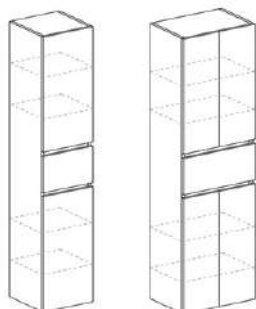

Colonna 2/4 ante 1 cassetto Column 2/4 doors 1 drawers

	LARGHEZZA (CM) WIDHT (CM)	CODICE CODE	LEGNO MELAMINICO MELAMINIC WOOD	LACCATO OPACO MATTE COLOUR
2 ANTE 2 DOORS	35	LGLO183	€ 849,00	€ 1.164,00

	LARGHEZZA (CM) WIDHT (CM)	CODICE CODE	LEGNO MELAMINICO MELAMINIC WOOD	LACCATO OPACO MATTE COLOUR
4 ANTE 4 DOORS	50	LGLO184	€ 965,00	€ 1.341,00
	70	LGLO185	€ 1.137,00	€ 1.459,00