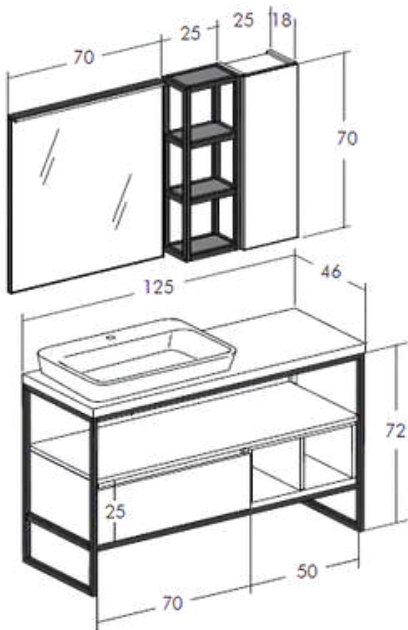

Prezzo composizione pag. 170

CODICE/CODE	DESCRIZIONE/DESCRIPTION
LGS1018	Specchio FILO LUCIDO H 70 x L 70 cm Mirror FILO LUCIDO H 70 x L 70 cm
LGMP3004	Lampada Navigli 60 nero L 60 Navigli 60 black lamp L 60
LGNAS47	Pensile 1 anta laccato opaco H70 x L25 cm 1-door matt lacquered wall unit H70 x W25 cm
LGNA30	Pensile a giorno metallo/legno H70 x L25 cm Open metal/wood wall unit H70 x W25 cm
LGNA010	Struttura sottolavabo metallo/legno H72 x L124 cm Metal/wood under-sink structure H 72 x W 124 cm
LPBAN72	Base contenitore 1 cassetto legno H25 x L70 cm 1-drawer wooden container base H25 x W70 cm
LGNAS56	Base a giorno 2 vani laccato opaco L25 x H.50 cm Open base unit with 2 matt lacquered compartments, W25 x H.50 cm
LGNA536	Top soprabase legno H 1.8 x L120 cm Wooden top base H 1.8 x L120 cm
TELA5011	Lavabo ceramica CUBE - L50 x P 42 cm CUBE countertop washbasin - L50 x D42 cm
TOP	Top gres sciolato (C6 / C7) boxed gre top (C6 / C7)