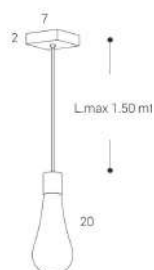

DESCRIZIONE DESCRIPTION	CODICE CODE	PREZZO PRICE
LAMPADA LED G9-3W-220V COLORE LUCE 3000K VETRO SOFFIATO A BOCCA DIMENSIONE MAX 150 cm CORPO IN METALLO CROMATO O NERO	LGMP3026 chromo	€ 429,00
LED LAMP G9-3W-220V LIGHT COLOR 3000K HAND-BLOWN GLASS DIMENSIONS MAX 150 cm CHROMED OR BLACK METAL BODY	LGMP3027 black	€ 429,00