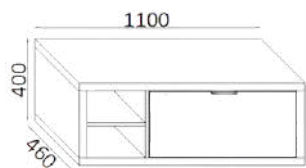

Base 1 cassetto dx + vano a giorno
Base 1 drawer right + open compartment

PROF. 40 CM

LARGHEZZA (CM) WIDHT (CM)	CODICE CODE	CEMENTO/ CEMENTO	CEMENTO/ ROVERE	ROVERE/ CEMENTO	ROVERE/ ROVERE
110	TEMO606	€ 746,00	€ 746,00	€ 746,00	€ 746,00

- specificare in fase d'ordine il materiale della scocca e del cassetto