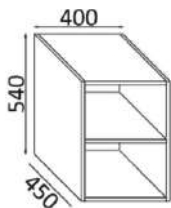

- specificare in fare d'ordine materiale della scocca e del cassetto

Base a giorno
 Latera cabinet with shelves

PROF. 45 CM

LARGHEZZA (CM) WIDHT (CM)	CODICE CODE	BIANCO OPACO WHITE MATT	LEGNO WOOD	COLORE COLOUR
40	TEUP721	€ 278,00		€ 442,00