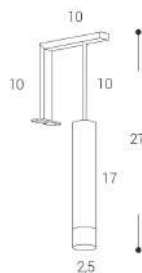

DESCRIZIONE DESCRIPTION	CODICE CODE	PREZZO PRICE
LAMPADA LED G9-3W-220V COLORE LUCE 3000K DIMENSIONE 10X27 cm CORPO IN METALLO CROMATO O NERO	LGMP3018 chromo	€ 308,00
LED LAMP G9-3W-220V LIGHT COLOR 3000K DIMENSIONS 10X27 cm CHROMED OR BLACK METAL BODY	LGMP3019 black	€ 308,00

TORTONA