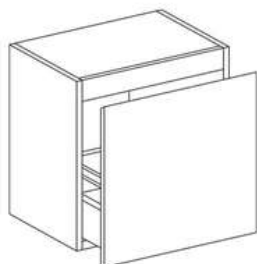

Base contenitore 1 cassettone h. 50 cm
storage base 1 large drawer h. 50 cm

PROF. 36 CM

LARGHEZZA (CM) WIDHT (CM)	CODICE CODE	LEGNO MELAMINICO MELAMINIC WOOD	LACCATO OPACO MATTE COLOUR	LACCATO LUCIDO GLOSS COLOUR
25	LGBC101	€ 415,00	€ 503,00	€ 554,00
35	LGBC102	€ 458,00	€ 541,00	€ 584,00
50	LGBC103	€ 509,00	€ 576,00	€ 627,00
70	LGBC104	€ 551,00	€ 646,00	€ 693,00
85	LGBC105	€ 595,00	€ 697,00	€ 755,00
100	LGBC106	€ 640,00	€ 739,00	€ 804,00

PROF. 50 CM

25	LGBC107	€ 485,00	€ 554,00	€ 613,00
35	LGBC108	€ 509,00	€ 618,00	€ 646,00
50	LGBC109	€ 554,00	€ 687,00	€ 705,00
70	LGBC110	€ 629,00	€ 764,00	€ 785,00
85	LGBC111	€ 683,00	€ 809,00	€ 849,00
100	LGBC112	€ 744,00	€ 859,00	€ 921,00