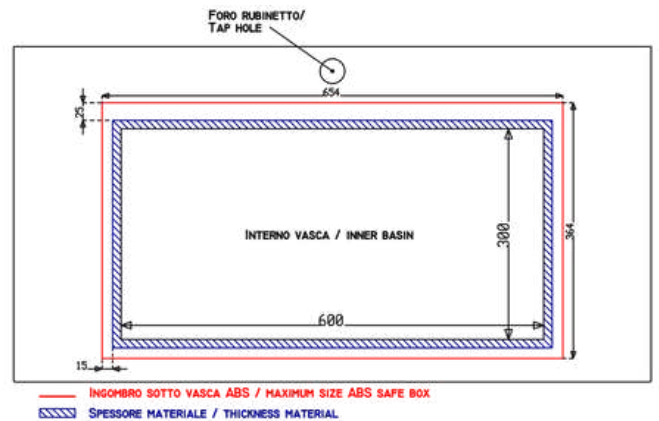

RETRO L - COD.SMREL60

Lavabo integrato SCIVOLO con scarico continuo sul retro realizzato con lo stesso materiale del top.
Misure interne del lavabo 60x30 cm.
Senza foro troppopieno.

Integrated SLIDE washbasin with continuous drain on the back, made with the same material as the top.
Internal washbasin's size 60x30 cm.
Without overflow hole.