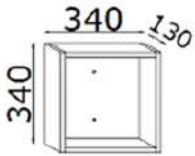

Pensile reversibile a giorno
Reversible wall cabinet

PROF. 13 CM

LARGHEZZA (CM) WIDHT (CM)	CODICE CODE	BIANCO OPACO WHITE MATT	LEGNO WOOD	COLORE COLOUR
34	TEUP731	€ 145,00		€ 227,00

- specificare in fare d'ordine materiale della scocca e del cassetto