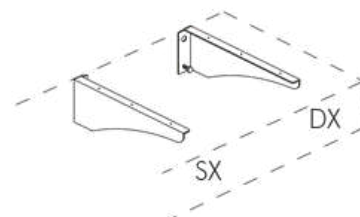

N.B. i prezzi fanno riferimento ad ogni singolo piedino
 N.B. prices refer to a single foot

**STAFFE PER TOP
BRACKET FOR TOP**

Staffa a scomparsa per top
Hidden bracket for top

CODICE CODE	PREZZO PRICE
STASDX	€ 64,00
STASSX	€ 64,00

Staffa per top con veletta
Bracket for thick hollow top

CODICE CODE	PREZZO PRICE
STAVDX	€ 64,00
STAVSX	€ 64,00

**MAGGIORAZIONI
INCREASES**

- | | CODICE
CODE | PREZZO
PRICE |
|---|----------------|-----------------|
| • MAGGIORAZIONE PER CASSETTO VERSIONE DOPPIO LAVABO PER BASI PORTA LAVABO SOPPESE | LGCAS20 | € 40,00 |
| • MAGGIORAZIONE PER CASSETTO INTERNO CON BALCONCINO PER BASI PORTA LAVABO SOPPESE | LGCAS10 | € 211,00 |
| • MAGGIORAZIONE PER CASSETTO INTERNO PER BASI CONTENITORI SOPPESE | LGCAS30 | € 158,00 |