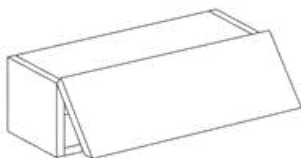

Pensile 1 anta vasistas h. 25 cm

Hanging wall cupboard 1 vasistas door h. 25cm

PROF. 18 CM

LARGHEZZA (CM) WIDHT (CM)	CODICE CODE	LEGNO MELAMINICO MELAMINIC WOOD	LACCATO OPACO MATTE COLOUR	LACCATO LUCIDO GLOSS COLOUR
50	LGPE246	€ 278,00	€ 356,00	€ 386,00
70	LGPE247	€ 302,00	€ 383,00	€ 431,00
85	LGPE248	€ 321,00	€ 417,00	€ 472,00
100	LGPE249	€ 338,00	€ 434,00	€ 506,00