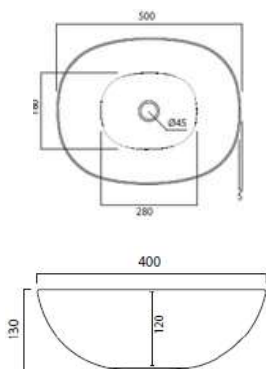

FRAME 50

MISURE (CM) MEASURE (CM)	CODICE CODE	BIANCO LUCIDO WHITE GLOSSY	BIANCO OPACO WHITE MATT	ANTRACITE OPACO MATT ANTHRACITE
50X40X13,5	TELA5001	€ 478,00	€ 648,00	€ 711,00