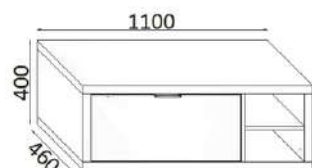

Base 1 cassetto sx + vano a giorno
Base 1 drawer left + open compartment

PROF. 40 CM

LARGHEZZA (CM) WIDHT (CM)	CODICE CODE	CEMENTO/ CEMENTO	CEMENTO/ ROVERE	ROVERE/ CEMENTO	ROVERE/ ROVERE
110	TEMO607	€ 746,00	€ 746,00	€ 746,00	€ 746,00

- specificare in fase d'ordine il materiale della scocca e del cassetto