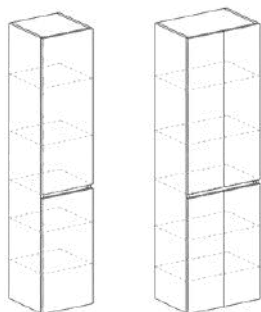

COLONNE SOSPESSE PROFONDITA' 35 CM - H.167,5 CM SUSPENDED COLUMNS DEPTH 35 CM - H.167.5 CM

Colonna 2/4 ante Column 2/4 doors

	LARGHEZZA (CM) WIDHT (CM)	CODICE CODE	LEGNO MELAMINICO MELAMINIC WOOD	LACCATO OPACO MATTE COLOUR
2 ANTE 2 DOORS	35	LGLO180	€ 652,00	€ 933,00

	LARGHEZZA (CM) WIDHT (CM)	CODICE CODE	LEGNO MELAMINICO MELAMINIC WOOD	LACCATO OPACO MATTE COLOUR
4 ANTE 4 DOORS	50	LGLO181	€ 758,00	€ 1.128,00
	70	LGLO182	€ 876,00	€ 1.273,00