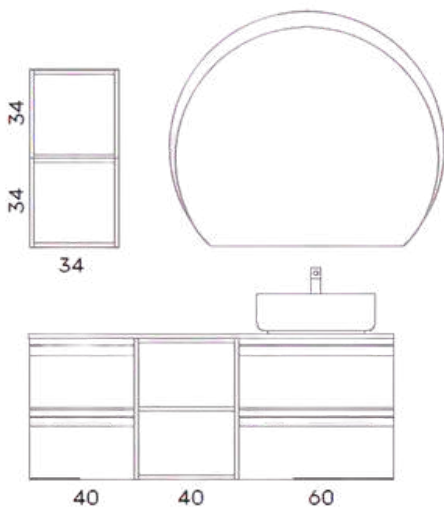

Prezzo composizione pag. 170

CODICE/CODE	DESCRIZIONE/DESCRIPTION
TEUP700	Base portlavabo 2 cassetti colorata H 54 x L 60 cm 2-drawer colored washbasin base H 54 x W 60 cm
TEUP721	Base a giorno colorata H 54 x L 40 cm Colored open base H 54 x W 40 cm
TEUP720	Base laterale 2 cassetti colorata L 40 x D 54 cm Colored 2-drawer side base W 40 x D 54 cm
TEUP731	2x Pensile reversibile a giorno colorato H 34 x L 34 cm 2x Reversible open colored wall unit H 34 x W 34 cm
TELA5013	Lavabo in appoggio Start bianco opaco Start countertop washbasin in matt white
TES2015	Specchio retroilluminato Round l 105 X h 90 Round backlit mirror l 105 X h 90
TOP	Top in Quarzo (Q3) spessore 12 mm 12 mm thick Quartz top (Q3)