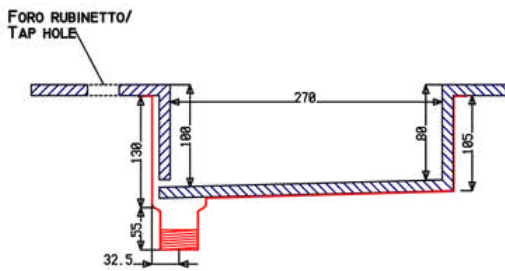

**LAVABI INTEGRATI SCIVOLO
INTEGRATED SLIDE WASHBASIN**

RETRO M - COD.SMREL50

Lavabo integrato SCIVOLO con scarico continuo sul retro realizzato con lo stesso materiale del top.
Misure interne del lavabo 50x27 cm.
Senza foro troppopieno.

Integrated SLIDE washbasin with continuous drain on the back, made with the same material as the top.
Internal washbasin's size 50x27 cm.
Without overflow hole.