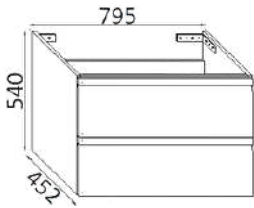

Base 2 cassetti
Base 2 drawers

PROF. 45 CM

LARGHEZZA (CM) WIDHT (CM)	CODICE CODE	BIANCO OPACO WHITE MATT	LEGNO WOOD	COLORE COLOUR
80	TEUP701	€ 692,00	€ 692,00	€ 905,00

- specificare in fare d'ordine materiale della scocca e del cassetto