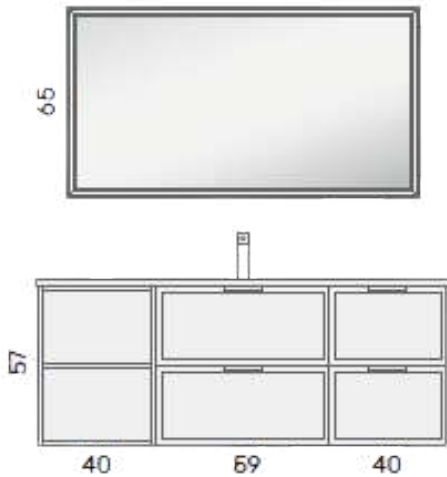

Prezzo composizione pag. 170

CODICE/CODE	DESCRIZIONE/DESCRIPTION
TES2019	Specchio reversibile Intro nero H 65 x L 120 Intro black reversible mirror H 65 x L 120
TEPL602	Base porta lavabo 2/cassetti Frame colorata H 54 x L 60 cm 2-drawer washbasin base unit Frame colored H 54 x W 60 cm
TEBC635	Base laterale 2/cassetti Frame colorata H 54 x L 40 cm 2-drawer side base Frame colored H 54 x W 40 cm
TEBG651	Base a giorno colorata H 54 x L 40 Frame open base, colored, H 54 x W 40
TOP	Top in agglomerato terrazzo (T1) con vasca integrata scivolo Top in agglomerate terrazzo (T1) with integrated slide tub