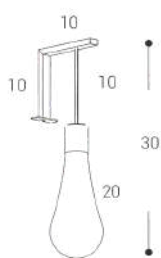

DESCRIZIONE DESCRIPTION	CODICE CODE	PREZZO PRICE
LAMPADA LED G9-3W-220V COLORE LUCE 3000K VETRO SOFFIATO A BOCCA DIMENSIONE 11X30 cm CORPO IN METALLO CROMATO O NERO	LGMP3024 chromo	€ 383,00
LED LAMP G9-3W-220V LIGHT COLOR 3000K HAND-BLOWN GLASS DIMENSIONS 11X30 cm CHROMED OR BLACK METAL BODY	LGMP3025 black	€ 383,00

EXPO