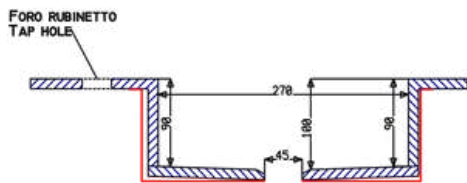

DIAMANTE M - COD.SMDIL50

Lavabo integrato DIAMANTE in quattro spicchi con scarico centrale, realizzato con lo stesso materiale del top.
Misure interne del lavabo 50x27
Senza foro troppieno

Integrated washbasin DIAMANTE in four segments with central drain, made with the same material as the top.
Internal washbasin's size 50x27 cm
Without overflow hole.