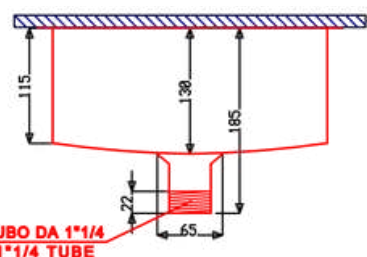

RETRO XL - COD.SMREL90

Lavabo integrato SCIVOLO con scarico continuo sul retro realizzato con lo stesso materiale del top.
Misure interne del lavabo 90x30 cm.
Senza foro troppopieno.

Integrated SLIDE washbasin with continuous drain on the back, made with the same material as the top.
Internal washbasin's size 90x30 cm.
Without overflow hole.

SIDE DX/SX - COD.SMLAT50