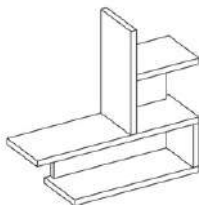

Mensola composta a giorno in legno laminato Composed laminated wood open shelf

H. 47

LARGHEZZA (CM) WIDHT (CM)	CODICE CODE	LEGNO MELAMINICO MELAMINIC WOOD	LACCATO OPACO MATTE COLOUR
52	LGME268	€ 245,00	€ 372,00