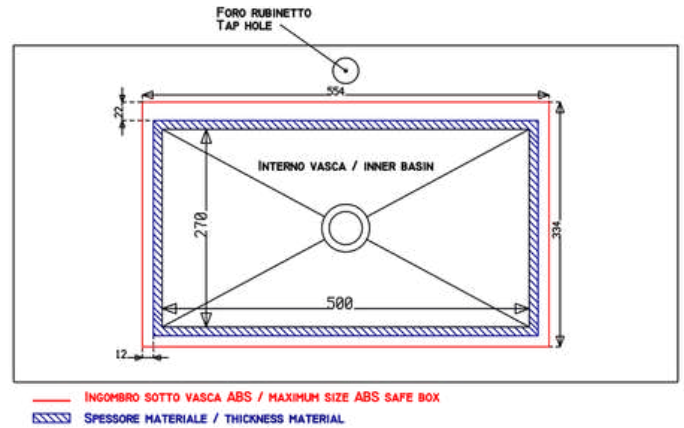

DIAMANTE M - COD.SMDIL50

Lavabo integrato DIAMANTE in quattro spicchi con scarico centrale, realizzato con lo stesso materiale del top.
Misure interne del lavabo 50x27
Senza foro troppieno

Integrated washbasin DIAMANTE in four segments with central drain, made with the same material as the top.
Internal washbasin's size 50x27 cm
Without overflow hole.