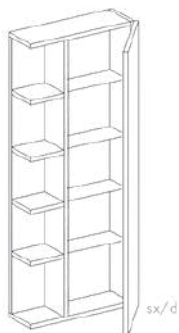

Pensile con vano giorno e anta h. 120 cm

Hanging wall cupboard with open compartment and door h. 120 cm

PROF. 18 CM

LARGHEZZA (CM) WIDHT (CM)	CODICE CODE	LEGNO MELAMINICO MELAMINIC WOOD	LACCATO OPACO MATTE COLOUR	LACCATO LUCIDO GLOSS COLOUR
50	LGPE255	€ 595,00	€ 806,00	€ 907,00

Pensile con vano a giorno e anta h. 45 cm

Hanging wall cupboard with open compartment and door h. 45 cm