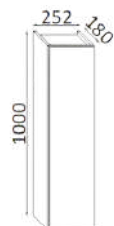

Pensile 1 anta h. 100
1-door wall unit h. 100

PROF. 18 CM

LARGHEZZA (CM) WIDHT (CM)	CODICE CODE	CEMENTO/ CEMENTO	ROVERE/ ROVERE
25	TEMO621	€ 188,00	€ 188,00

- specificare in fase d'ordine il materiale della scocca