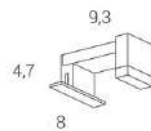

DESCRIZIONE DESCRIPTION	CODICE CODE	PREZZO PRICE
LAMPADA LED CLII-IP44-4.8W-560HZ COLORE LUCE 4000K MISURE 8x9 cm DRIVER INTERNO CORPO METALLO CROMATO	LGMP3010	€ 117,00
LED LAMP CLII-IP44-4.8W-50HZ LIGHT COLOR 4000K DIMENSIONS 8X9 cm INTERNAL DRIVER CHROMED METAL BODY