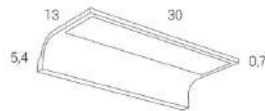

DESCRIZIONE DESCRIPTION	CODICE CODE	PREZZO PRICE
LAMPADA LED IP44-6W-230V COLORE LUCE 4000K LUNGHEZZA 30 cm DRIVER INTERNO CORPO IN METALLO CROMATO O BIANCO	LGMP3008 chromo	€ 370,00
LED LAMP IP44-6W-230V LIGHT COLOR 4000K LENGHT 30 cm INTERNAL DRIVER CHROMED OR WHITE METAL BODY	LGMP3009 white	€ 276,00

CITY