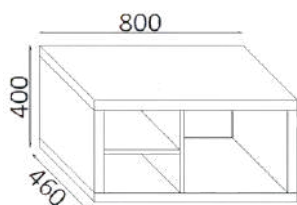

Base con vano a giorno Base with open compartment

PROF. 40 CM

LARGHEZZA (CM) WIDHT (CM)	CODICE CODE	CEMENTO/ CEMENTO	CEMENTO/ ROVERE	ROVERE/ CEMENTO	ROVERE/ ROVERE
80	TEMO601	€ 476,00	€ 476,00	€ 476,00	€ 476,00

- specificare in fase d'ordine il materiale della scocca e del cassetto