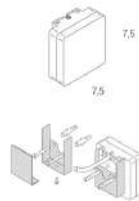

DESCRIZIONE DESCRIPTION	CODICE CODE	PREZZO PRICE
LAMPADA DA SPECCHIO DIFFUSORE IN POLICARBONATO DIMENSIONE 7.5X7.5 cm CORPO IN ABS CROMATO	LGMP3013	€ 96,00
MIRROR LAMP POLYCARBONATE DIFFUSER DIMENSIONS 7.5X7.5cm CHROMED ABS BODY		
ACCESSORI / ACCESSORIES Supporto per montaggio a parete Wall-mounting support	LGMPA02	€ 48,00