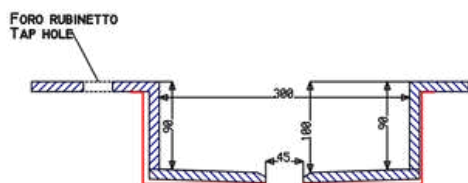

DIAMANTE L - COD.SMDIL60