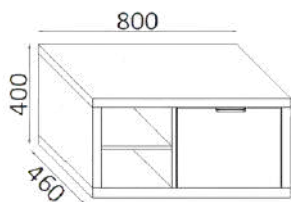

Base 1 cassetto dx + vano a giorno Base 1 drawer dx + open compartment

PROF. 40 CM

LARGHEZZA (CM) WIDHT (CM)	CODICE CODE	CEMENTO/ CEMENTO	CEMENTO/ ROVERE	ROVERE/ CEMENTO	ROVERE/ ROVERE
80	TEMO602	€ 640,00	€ 640,00	€ 640,00	€ 640,00

- specificare in fase d'ordine il materiale della scocca e del cassetto