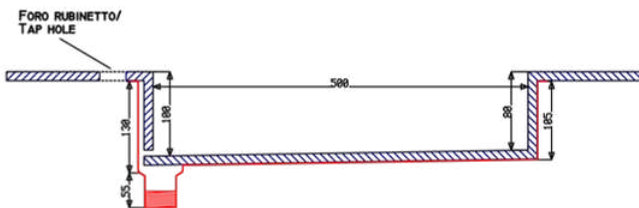

RETRO XL - COD.SMREL90

Lavabo integrato SCIVOLO con scarico continuo sul retro realizzato con lo stesso materiale del top.
Misure interne del lavabo 90x30 cm.
Senza foro troppopieno.

Integrated SLIDE washbasin with continuous drain on the back, made with the same material as the top.
Internal washbasin's size 90x30 cm.
Without overflow hole.

SIDE DX/SX - COD.SMLAT50