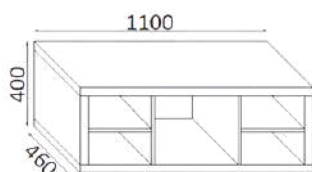

Base con vano a giorno Base with open compartment

PROF. 40 CM

LARGHEZZA (CM) WIDHT (CM)	CODICE CODE	CEMENTO/ CEMENTO	CEMENTO/ ROVERE	ROVERE/ CEMENTO	ROVERE/ ROVERE
110	TEMO605	€ 633,00	€ 633,00	€ 633,00	€ 633,00

- specificare in fase d'ordine il materiale della scocca e del cassetto