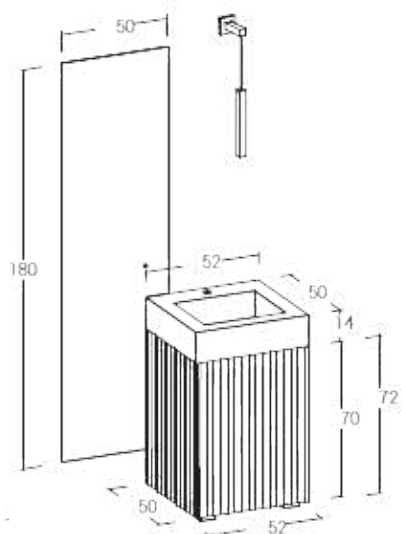

Prezzo composizione pag. 170

CODICE/CODE	DESCRIZIONE/DESCRIPTION
LGMP3022	Lampada Spiga Wall nero attacco a parete Spiga Wall lamp black wall attachment
LGS1055D	Specchio retroilluminato Venere H 180 x L 50 cm Venere backlit mirror H 180 x W 50 cm
LGF1700	Base wallstanding Pilastro legno 1 anta con cassetto interno Wallstanding base with wooden pilaster, 1 door and internal drawer
TOP	Top in gres (C6 / C7) scatolato con vasca a scarico libero Boxed stoneware top (C6 / C7) with free-drain basin