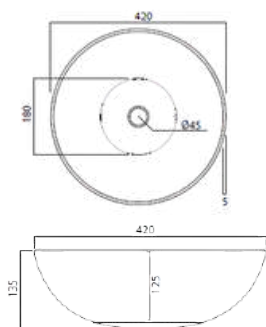

Lavabi Washbasins

2025

LAVABI DA APPOGGIO IN CERAMICA COUNTERTOP CERAMIC WASHBASINS

FRAME 42

MISURE (CM) MEASURE (CM)	CODICE CODE	BIANCO LUCIDO WHITE GLOSSY	BIANCO OPACO WHITE MATT	ANTRACITE OPACO MATT ANTHRACITE
42X42X13,5	TELA5000	€ 466,00	€ 626,00	€ 691,00