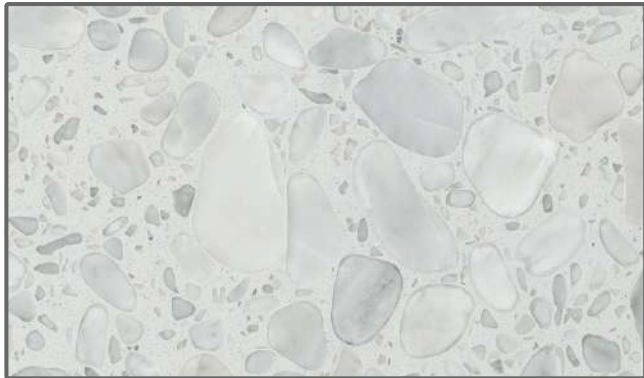

Travertino Classico (M3)

Verde Alpi (M4)

Verde Guatemala (M2)

Arabescato (M4)

AGGLOMERATO TERRAZZO

AGGLOMERATE TERRAZZO

Lucido o Opaco - Spessore 20 mm

Glossy or Matt - Thickness 20 mm