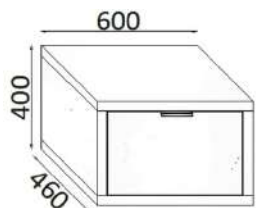

BASI PORTALAVABO SOSPESI H.40 CM SUSPENDED WASHBASIN BASES H.40 CM

Base 1 cassetto Base 1 drawer

PROF. 40 CM

LARGHEZZA (CM) WIDHT (CM)	CODICE CODE	CEMENTO/ CEMENTO	CEMENTO/ ROVERE	ROVERE/ CEMENTO	ROVERE/ ROVERE
60	TEMO600	€ 496,00	€ 496,00	€ 496,00	€ 496,00

- specificare in fase d'ordine il materiale della scocca e del cassetto