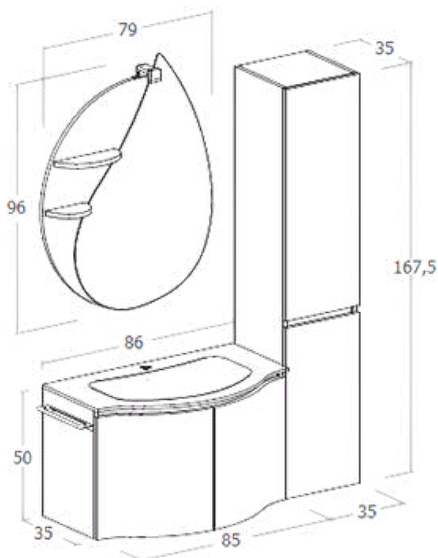

Prezzo composizione pag. 170

CODICE/CODE	DESCRIZIONE/DESCRIPTION
LGPLV90	Base portalavabo 2 ante laccato opaco H50 x L85 cm 2-door matt lacquered washbasin base unit H50 x W85 cm
LGS1064	Specchio sagomato Verrucchio laccato opaco Verrucchio shaped mirror in matt lacquer
LGMP3010	Lampada CITY led chomo CITY led chrome lamp
LGLO180	Colonna sospesa laccato opaco H167.5 x L35 cm Matt lacquered suspended column H167.5 x W35 cm
TOP	Top in vetro lucido con vasca integrata Shiny Glass top with integrated basin