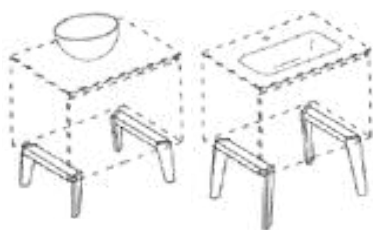

PROF.50 CM

ALTEZZA (CM) HEIGHT (CM)	CODICE CODE	LEGNO MELAMINICO MELAMINIC WOOD	LACCATO OPACO MATTE COLOUR	LACCATO LUCIDO GLOSS COLOUR
23	LGPB552	€ 142,00	€ 182,00	€ 196,00
34	LGPB553	€ 185,00	€ 235,00	€ 254,00

N.B. i prezzi fanno riferimento ad ogni singolo piedino
N.B. prices refer to a single foot