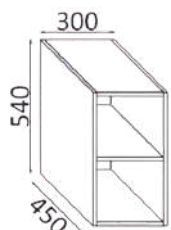

Base a giorno
Latera cabinet with shelves

PROF.45 CM

LARGHEZZA (CM) WIDHT (CM)	CODICE CODE	BIANCO OPACO WHITE MATT	LEGNO WOOD	COLORE COLOUR
30	TEUP722	€ 251,00		€ 401,00

- specificare in fare d'ordine materiale della scocca e del cassetto