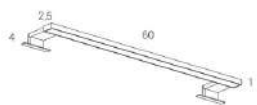

DESCRIZIONE DESCRIPTION	CODICE CODE	PREZZO PRICE
LAMPADA LED IP44-9.6W-230V COLORE LUCE 6000K LUNGHEZZA 60 cm DRIVER INTERNO CORPO IN METALLO CROMATO O NERO	LGMP3003 chromo	€ 238,00
LED LAMP IP44-9.6W-230V LIGHT COLOR 6000K LENGHT 60 cm INTERNAL DRIVER CHROMED OR BLACK METAL BODY	LGMP3004 black	€ 238,00