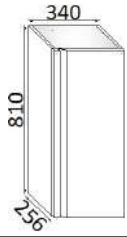

PENSILI WALL CABINET

Pensile 1 anta
Wall cabinet 1 door

PROF. 26 CM

LARGHEZZA (CM) WIDHT (CM)	CODICE CODE	BIANCO OPACO WHITE MATT	LEGNO WOOD	COLORE COLOUR
34	TEUP730	€ 329,00	€ 329,00	€ 431,00

- specificare in fare d'ordine materiale della scocca e del cassetto