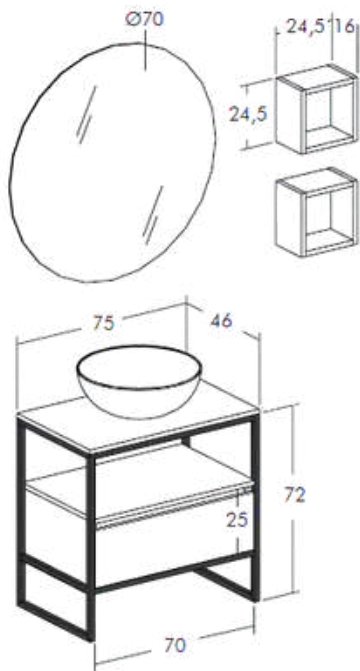

Prezzo composizione pag. 170

CODICE/CODE	DESCRIZIONE/DESCRIPTION
LGS1043	Specchio retroilluminato Vinci Ø 70 cm Backlit mirror Vinci Ø 70 cm
LGNAS66	2 x Pensile a giorno legno H 25 x L 25 cm 2 x Open wooden wall units H 25 x W 25 cm
LGNAP34	Pensile a giorno metallo/legno con portasciugamani H25 x L25 Open metal/wood wall unit with towel rack H25 x W25
LGNA007	Struttura sottolavabo in metallo/legno H 72 x L 74 cm Metal/wood under-sink structure H 72 x W 74 cm
LPBAN72	Base 1 cassetto legno H 25 x L 70 cm Base 1 wooden drawer H 25 x L 70 cm
TOP	Top in gres (C1 / C2) spessore 12mm Gres top (C1 / C2) 12mm thick
TELA5000	Lavabo da appoggio Frame 42 bianco lucido Ø 42 cm Frame 42 countertop washbasin, glossy white, Ø 42 cm