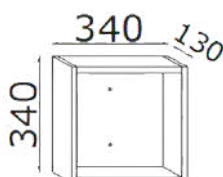

- specificare in fase d'ordine il materiale della scocca

Pensile a giorno h.34 cm
Open wall unit h.34 cm

PROF. 13CM

LARGHEZZA (CM) WIDHT (CM)	CODICE CODE	CEMENTO/ CEMENTO	ROVERE/ ROVERE
34	TEMO622	€ 132,00	€ 132,00