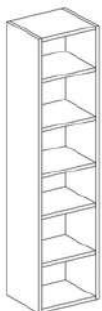

Colonna a giorno 6 vani h. 167 cm Open column 6 compartments h. 167 cm

PROF. 34
DEPTH 34

LARGHEZZA (CM) WIDHT (CM)	CODICE CODE	LEGNO MELAMINICO MELAMINIC WOOD	LACCATO OPACO MATTE COLOUR	LACCATO LUCIDO GLOSS COLOUR
25	LGCO212	€ 484,00	€ 689,00	€ 804,00
35	LGCO213	€ 544,00	€ 777,00	€ 922,00