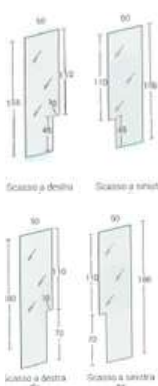

VENERE

DESCRIZIONE DESCRIPTION	L (cm)	CODICE CODE	PREZZO PRICE
Specchio retroilluminato a led 50X180 (con interruttore touch) Backlit mirror with led lights 50x180 (with touch switch)	50x155	DX LGS1054D	€ 844,00
		SX LGS1054S	€ 844,00
	50x180	DX LGS1055D	€ 940,00
		SX LGS1055S	€ 940,00

ARNO