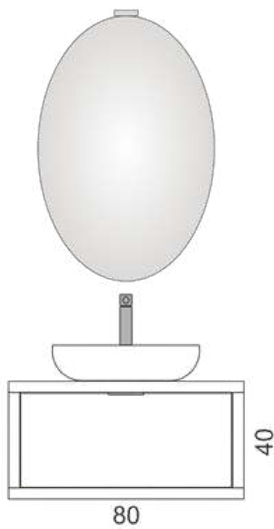

Prezzo composizione pag. 170

CODICE/CODE	DESCRIZIONE/DESCRIPTION
TEMO604	Base portalavabo rovere/cemento 1 cassetto L 80 rovere/cemento washbasin base unit 1 drawer W 80
TES2025	Specchio ovale Status Status oval mirror
TELA5009	Lavandino Wall bianco lucido L 52 Wall sink in glossy white L 52
LGMP3010	Lampada City Chromo City Chromo Lamp

Possibilità di soprabase in ceramica 12mm / marmo e quarzo 20mm / quarzo 12mm
Possibility of 12mm ceramic / 20mm marble and quartz / 12mm quartz top base