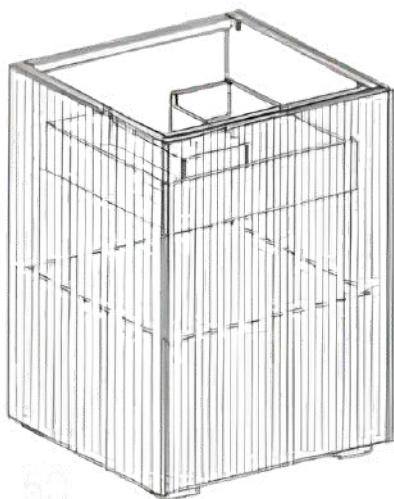

Lavanda

Senape

Mandarino

Rosso Rubino

Rosso Porpora

BASI PORTALAVABI WALLSTANDING-Profondità 50 cm
WALLSTANDING WASHBASIN UNITS-Depth 50 cm

Base porta lavabo Wallstanding "Pilastro" 1 anta con cassetto interno H. 70
Washbasin unit Wallstanding "Pilastro" 1 door with internal drawer H. 70