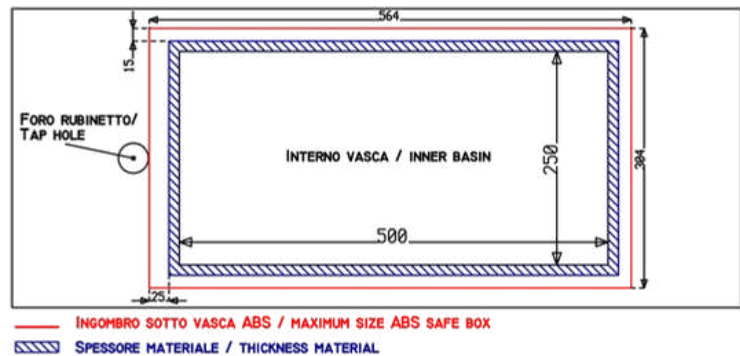

RETRO XL - COD.SMREL90

Lavabo integrato SCIVOLO con scarico continuo sul retro realizzato con lo stesso materiale del top.
Misure interne del lavabo 90x30 cm.
Senza foro troppopieno.

Integrated SLIDE washbasin with continuous drain on the back, made with the same material as the top.
Internal washbasin's size 90x30 cm.
Without overflow hole.

SIDE DX/SX - COD.SMLAT50