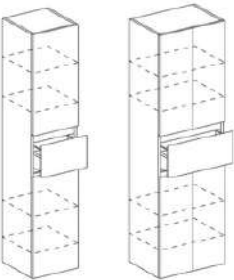

Colonna 1 cassetto 2/4 ante h. 167 cm Column 1 drawer 2/4 doors h. 167 cm

2 ANTE- PROF.36
2 DOORS- DEPTH 36

LARGHEZZA (CM) WIDHT (CM)	CODICE CODE	LEGNO MELAMINICO MELAMINIC WOOD	LACCATO OPACO MATTE COLOUR	LACCATO LUCIDO GLOSS COLOUR
25	LGCO208	€ 736,00	€ 897,00	€ 1.013,00
35	LGCO209	€ 849,00	€ 1.044,00	€ 1.162,00
4 ANTE- PROF.36 4 DOORS- DEPTH 36	50	LGCO210	€ 1.039,00	€ 1.246,00
	70	LGCO211	€ 1.226,00	€ 1.620,00