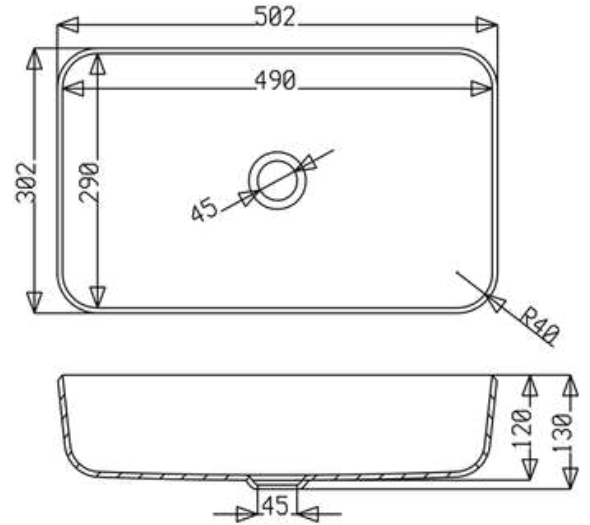

UNDER RETTO - COD.SMACR1

Il lavabo in acrilico incollato a filo top è disponibile in tre diversi modelli e in cinque colori in finitura opaca soft touch. Può essere richiesto su tutti i nostri colori di marmo, ceramica e quarzo. Lavabo senza foro troppo pieno.

The acrylic washbasin glued flush with the top is available in three different models and five colors in a soft touch matt finish. It can be requested on all our marble, ceramic and quartz colors. Washbasin without overflow hole.